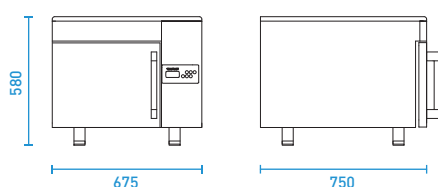

JOF ONE

BLAST CHILLER / BLAST FREEZER

3 TRAYS GN 1/1 - EN600X400

ABBATTITORE / SURGELATORE RAPIDO

3 TEGLIE GN 1/1 - EN600X400

MODEL JOF ONE

CODE 200A0104

POWER SUPPLY
ALIMENTAZIONE ELETTRICA
230V/1Ph/50Hz

EXTERNAL DIMENSIONS
DIMENSIONI ESTERNE
L:675 P/d:750 H:580 mm

INTERNAL DIMENSIONS
DIMENSIONI INTERNE
L:420 P/d:610 H:325 mm

POWER RATING
POTENZA ASSORBITA
0,75 Kw / 4 A

COOLING CAPACITY
RESA FRIGORIFERA
(-10°/+45°) = 1168 W
(-40°/+45°) = 110 W

NET/GROSS WEIGHT
PESO NETTO/LORDO
68 Kg/ 75 Kg

PACKAGING (WxDxH)
MISURE IMBALLO
700 x 800 x 730 mm