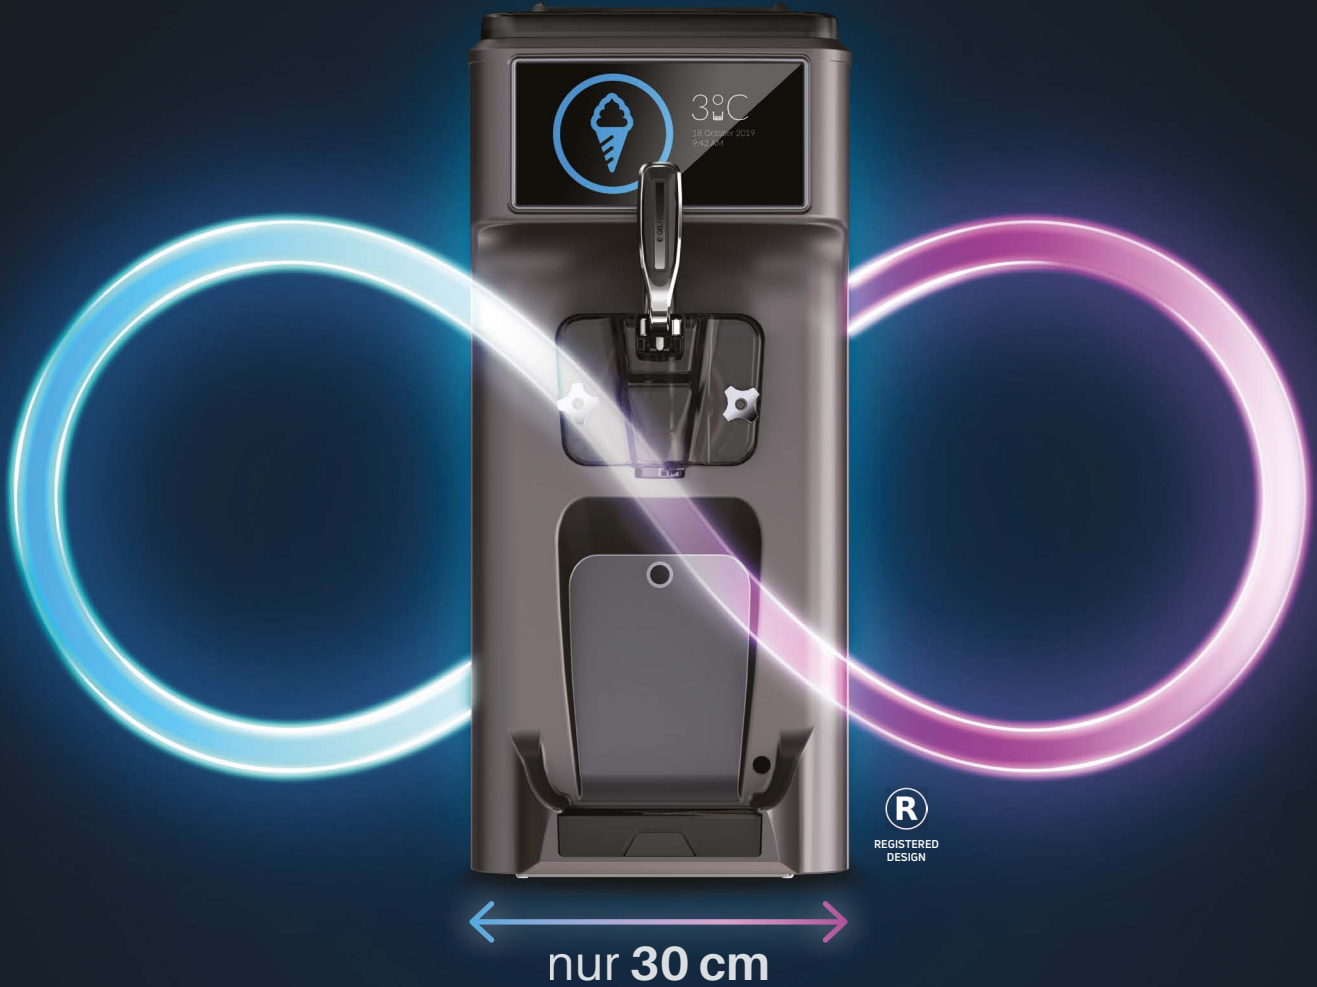

Leasing:
nur 5,90 € am Tag
nur solange der Vorrat reicht

Giotto

Die Eismaschine für jeden, der mit wenig Aufwand und Platz ein tolles Dessert anbieten möchte.

- in 3 Farben erhältlich
- innovatives Design